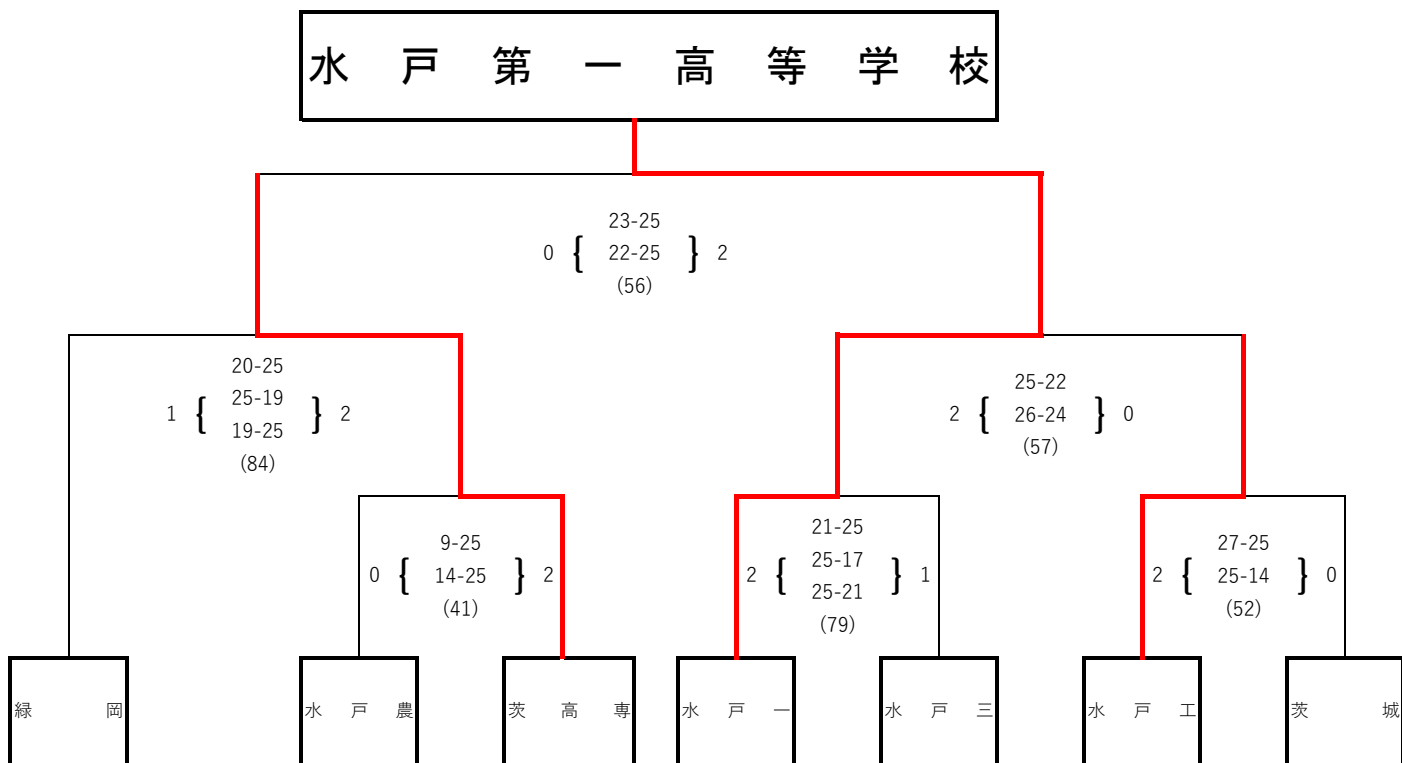

## 令和8年度関東高等学校男女バレーボール大会水戸地区予選会(結果)

日 時 令和8年4月25日(土)

会 場 まるとか観光アリーナ(笠松運動公園)：開場8：00。開会式8：45。

推薦	勝田工業高等学校
推薦	水戸啓明高等学校
推薦	水戸桜ノ牧高等学校
第一位	水戸第一高等学校
第二位	茨城工業高等専門学校
第三位	水戸工業高等学校
同上	緑岡高等学校

以上7チームが、水戸地区代表として、5月8日(金)・5月10日(日)に行われる茨城県予選会に出場する。